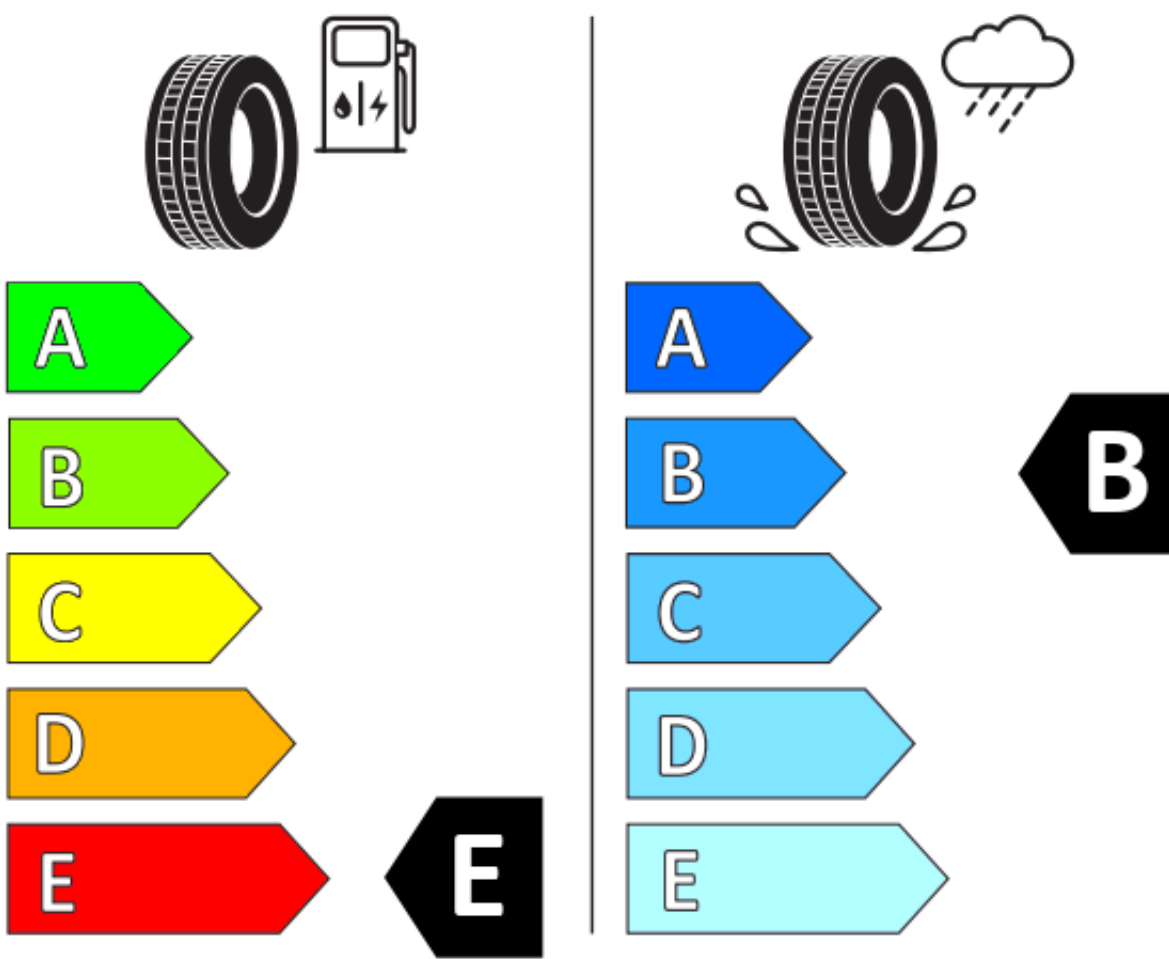

ENERG ⚡

BF-Goodrich

672281

175/65R14 90 T

C2

2020/740